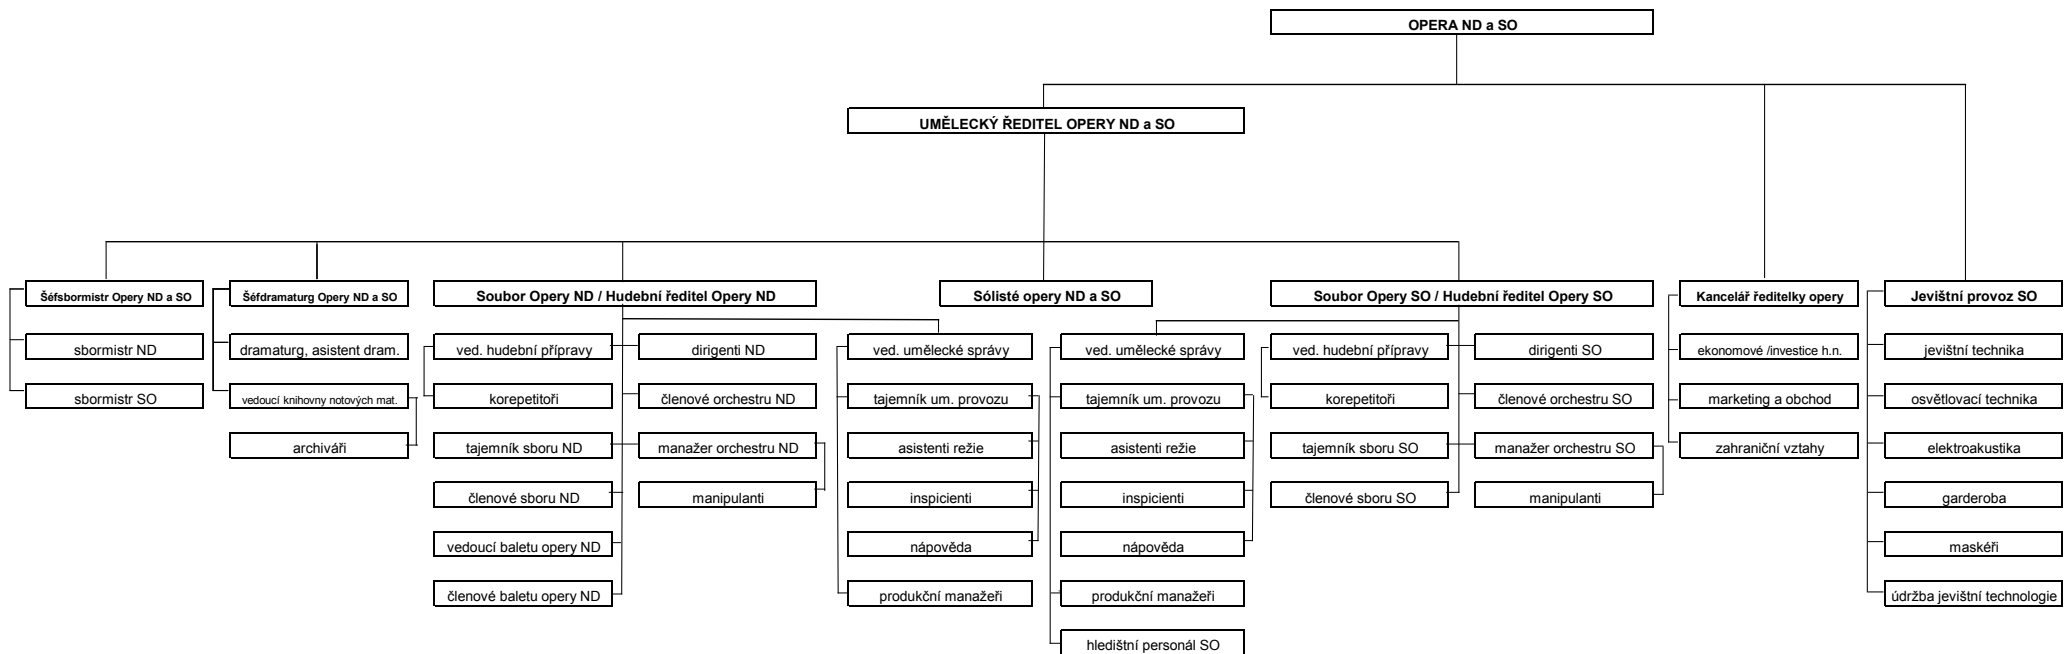

Příloha č. 1 - Organizační schéma ND

Organizační schéma Sekce ředitele ND

Organizační schéma Uměleckého souboru Činohry Národního divadla

Organizační schéma Uměleckého souboru Baletu Národního divadla

Organizační schéma Správní sekce

Organizační schéma Sekce výroby

Organizační schéma Sekce kancelář ředitele