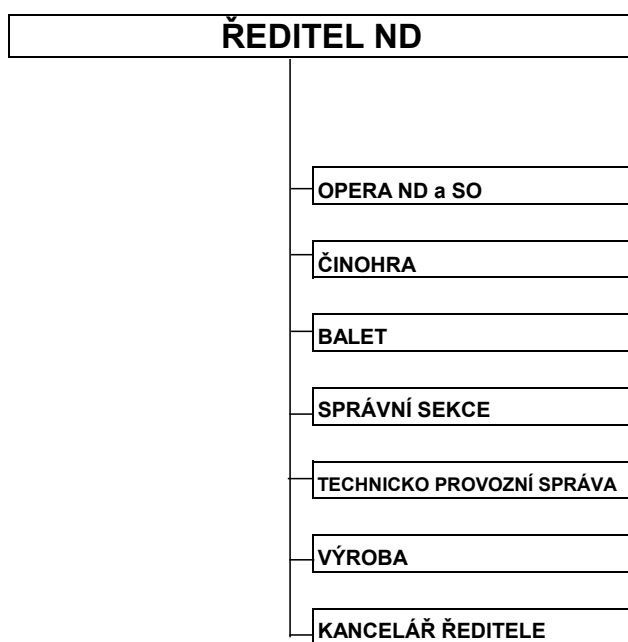

Příloha č. 1 - Organizační schéma ND

Organizační schéma Sekce ředitele ND

Organizační schéma Uměleckého souboru Činohry Národního divadla

Organizační schéma Uměleckého souboru Baletu Národního divadla

Organizační schéma Správní sekce

Organizační schéma Sekce výroby

Organizační schéma Sekce kancelář ředitele