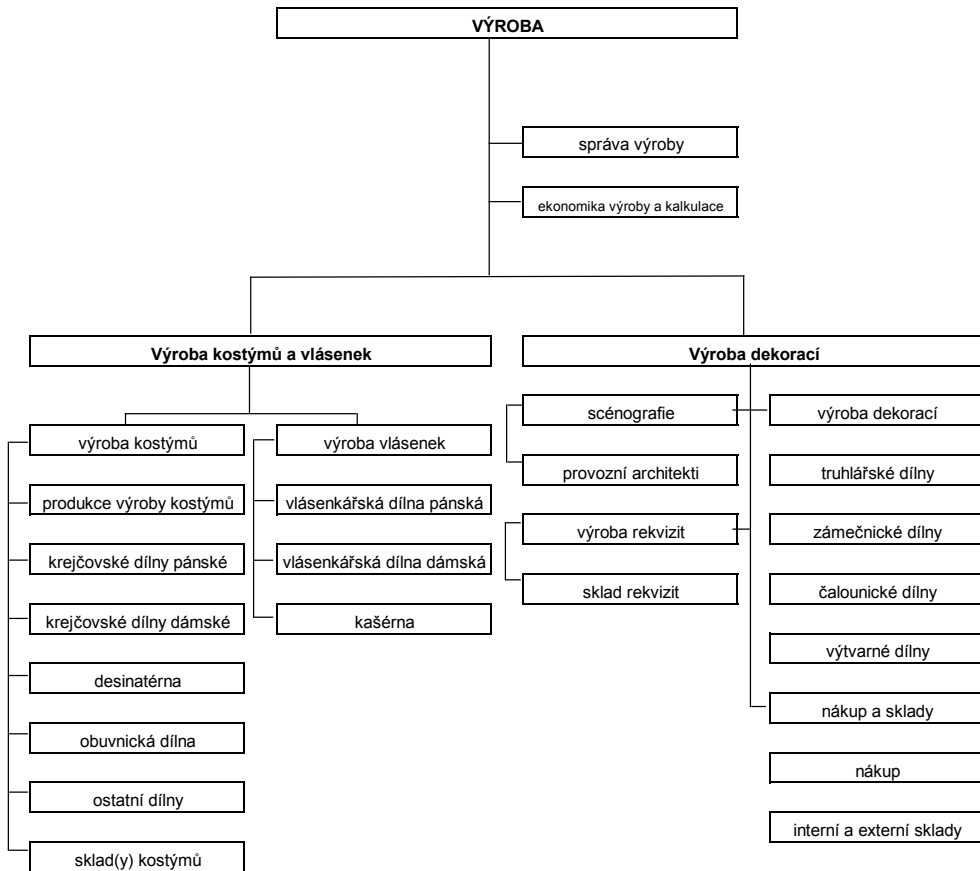

Příloha č. 1 - Organizační schéma ND

Organizační schéma Sekce ředitele ND

Organizační schéma Uměleckého souboru Činohry Národního divadla

Organizační schéma Uměleckého souboru Baletu Národního divadla

Organizační schéma Správní sekce

Organizační schéma Sekce výroby

Organizační schéma Sekce kancelář ředitele