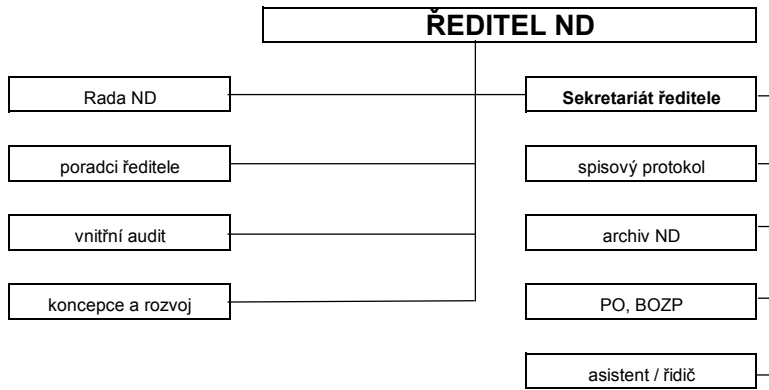

Příloha č. 1 - Organizační schéma ND

Organizační schéma Sekce ředitele ND

Organizační schéma Uměleckého souboru Činohry Národního divadla

Organizační schéma Uměleckého souboru Baletu Národního divadla

Organizační schéma Správní sekce

Organizační schéma Sekce výroby

Organizační schéma Sekce kancelář ředitele