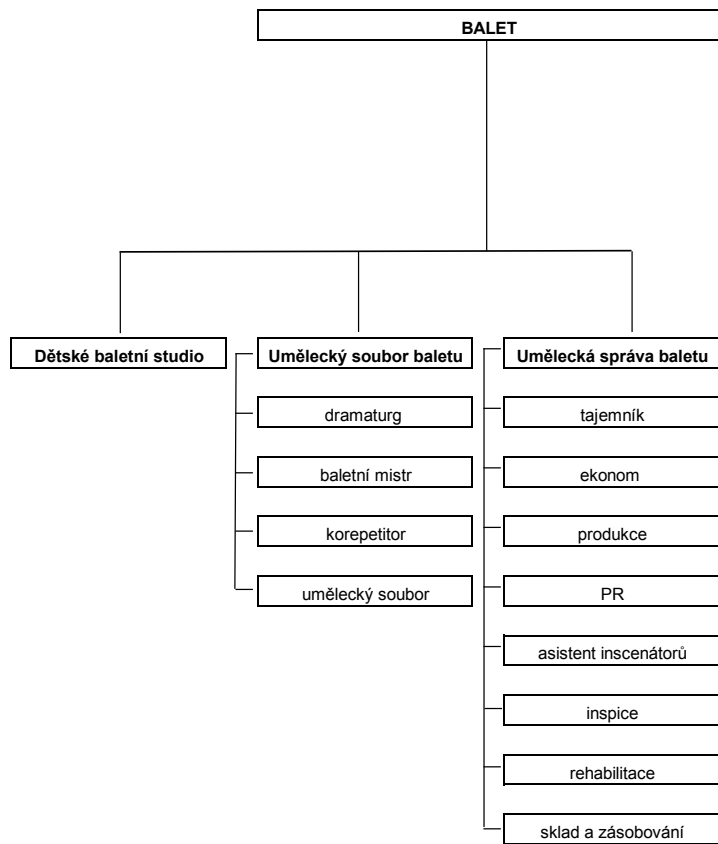

Příloha č. 1 - Organizační schéma ND

Organizační schéma Sekce ředitele ND

Organizační schéma Uměleckého souboru Činohry Národního divadla

Organizační schéma Uměleckého souboru Baletu Národního divadla

Organizační schéma Správní sekce

Organizační schéma Sekce výroby

Organizační schéma Sekce kancelář ředitele