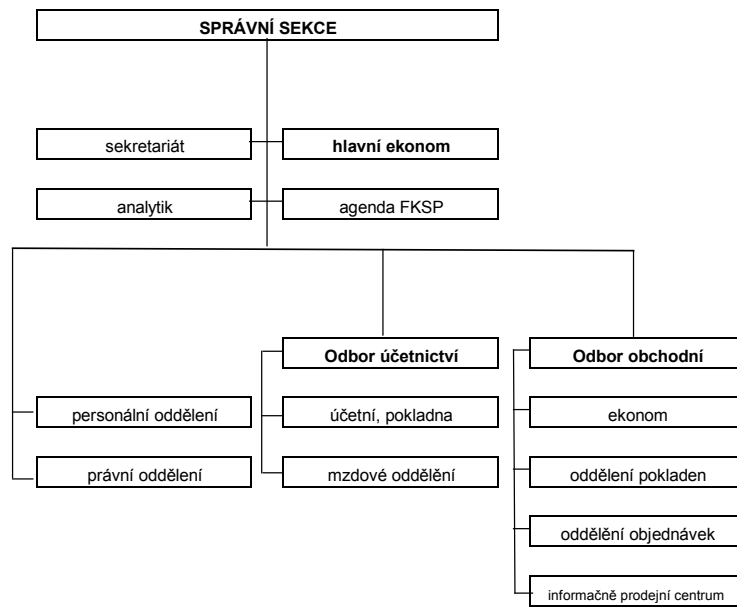

Příloha č. 1 - Organizační schéma ND

Organizační schéma Sekce ředitele ND

Organizační schéma Uměleckého souboru Činohry Národního divadla

Organizační schéma Uměleckého souboru Baletu Národního divadla

Organizační schéma Správní sekce

Organizační schéma Sekce výroby

Organizační schéma Sekce kancelář ředitele