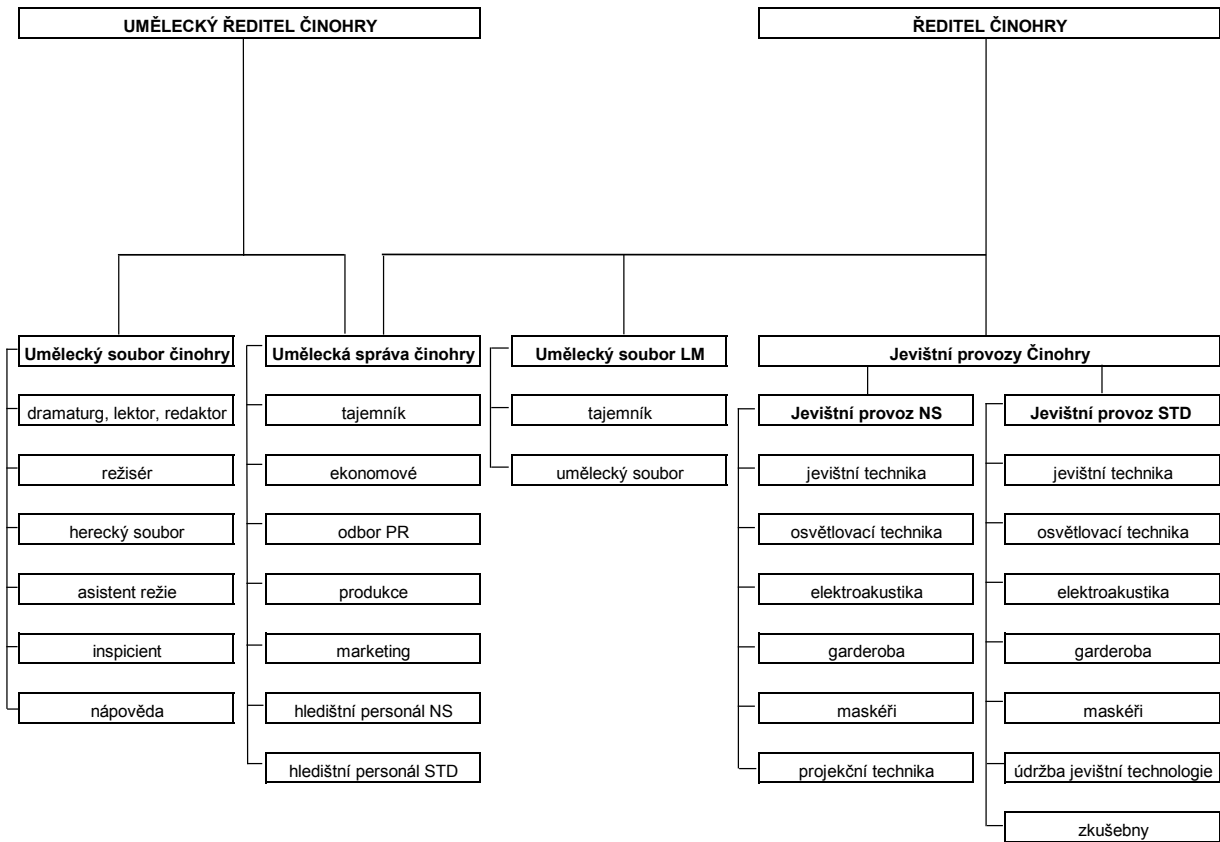

Příloha č. 1 - Organizační schéma ND

Organizační schéma Sekce ředitele ND

Organizační schéma Uměleckého souboru Činohry Národního divadla

Organizační schéma Uměleckého souboru Baletu Národního divadla

Organizační schéma Správní sekce

Organizační schéma Sekce výroby

Organizační schéma Sekce kancelář ředitele