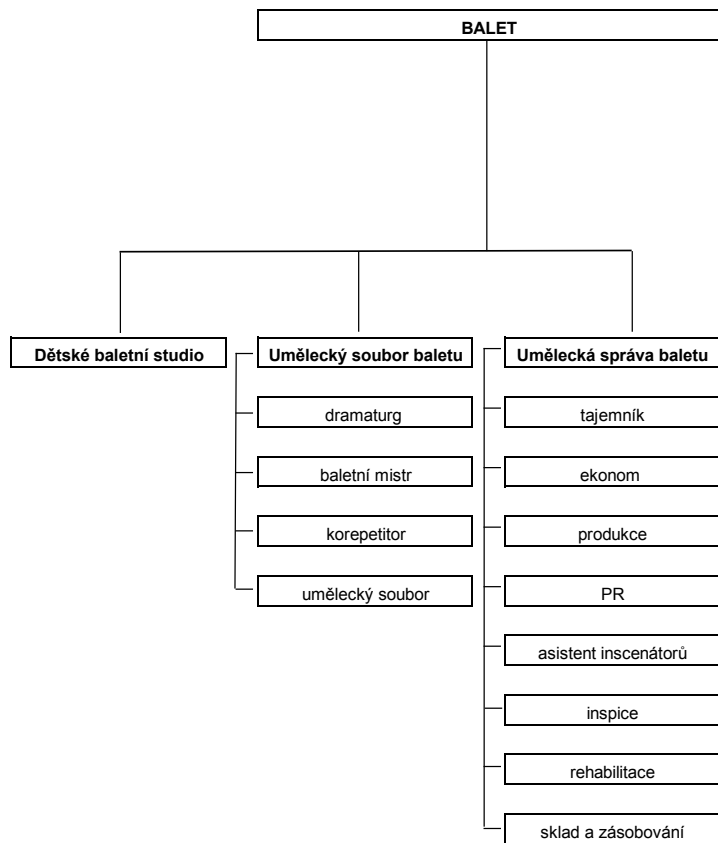

Příloha č. 1 - Organizační schéma ND

Organizační schéma Sekce ředitele ND

Organizační schéma Uměleckého souboru Činohry Národního divadla

Organizační schéma Uměleckého souboru Baletu Národního divadla

Organizační schéma Správní sekce

Organizační schéma Technicko - provozní správy

Organizační schéma Sekce výroby

Organizační schéma Sekce kancelář ředitele