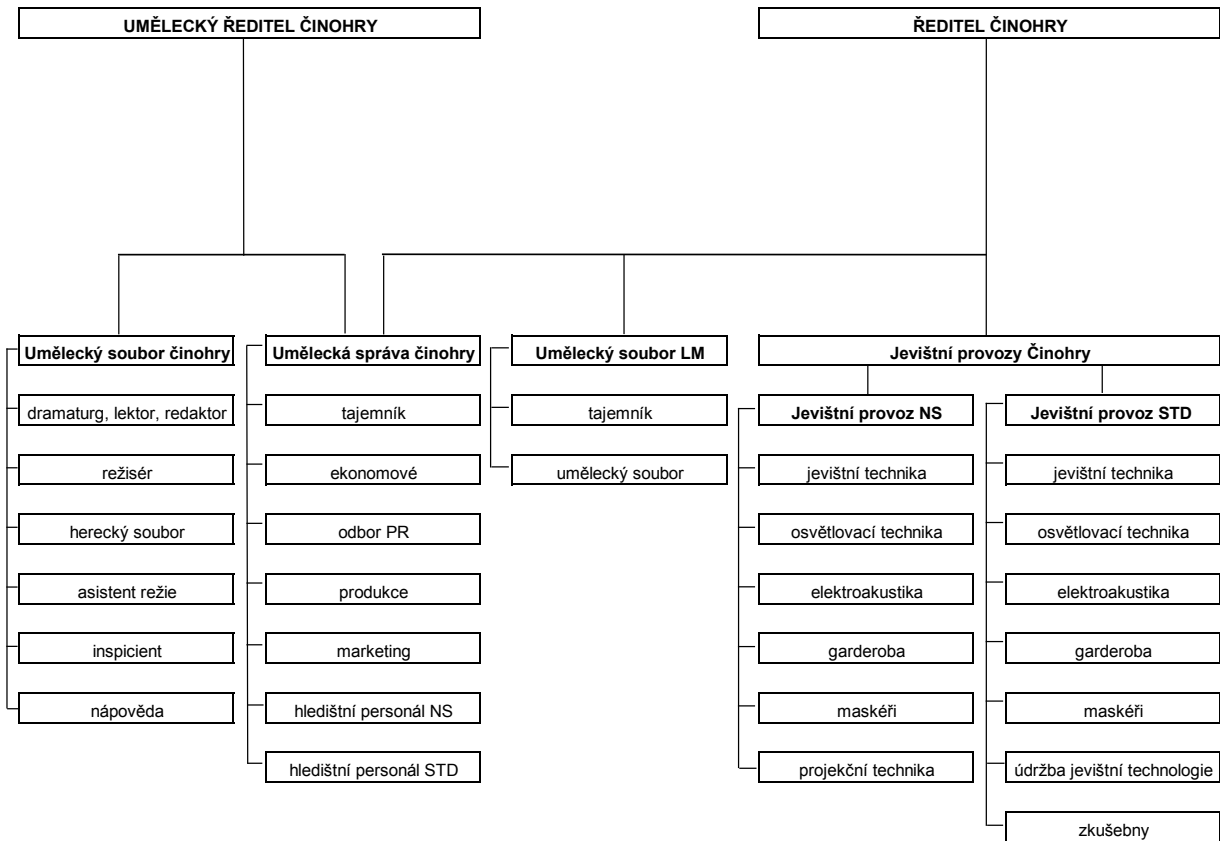

Příloha č. 1 - Organizační schéma ND

Organizační schéma Sekce ředitele ND

Organizační schéma Uměleckého souboru Činohry Národního divadla

Organizační schéma Uměleckého souboru Baletu Národního divadla

Organizační schéma Správní sekce

Organizační schéma Technicko - provozní správy

Organizační schéma Sekce výroby

Organizační schéma Sekce kancelář ředitele