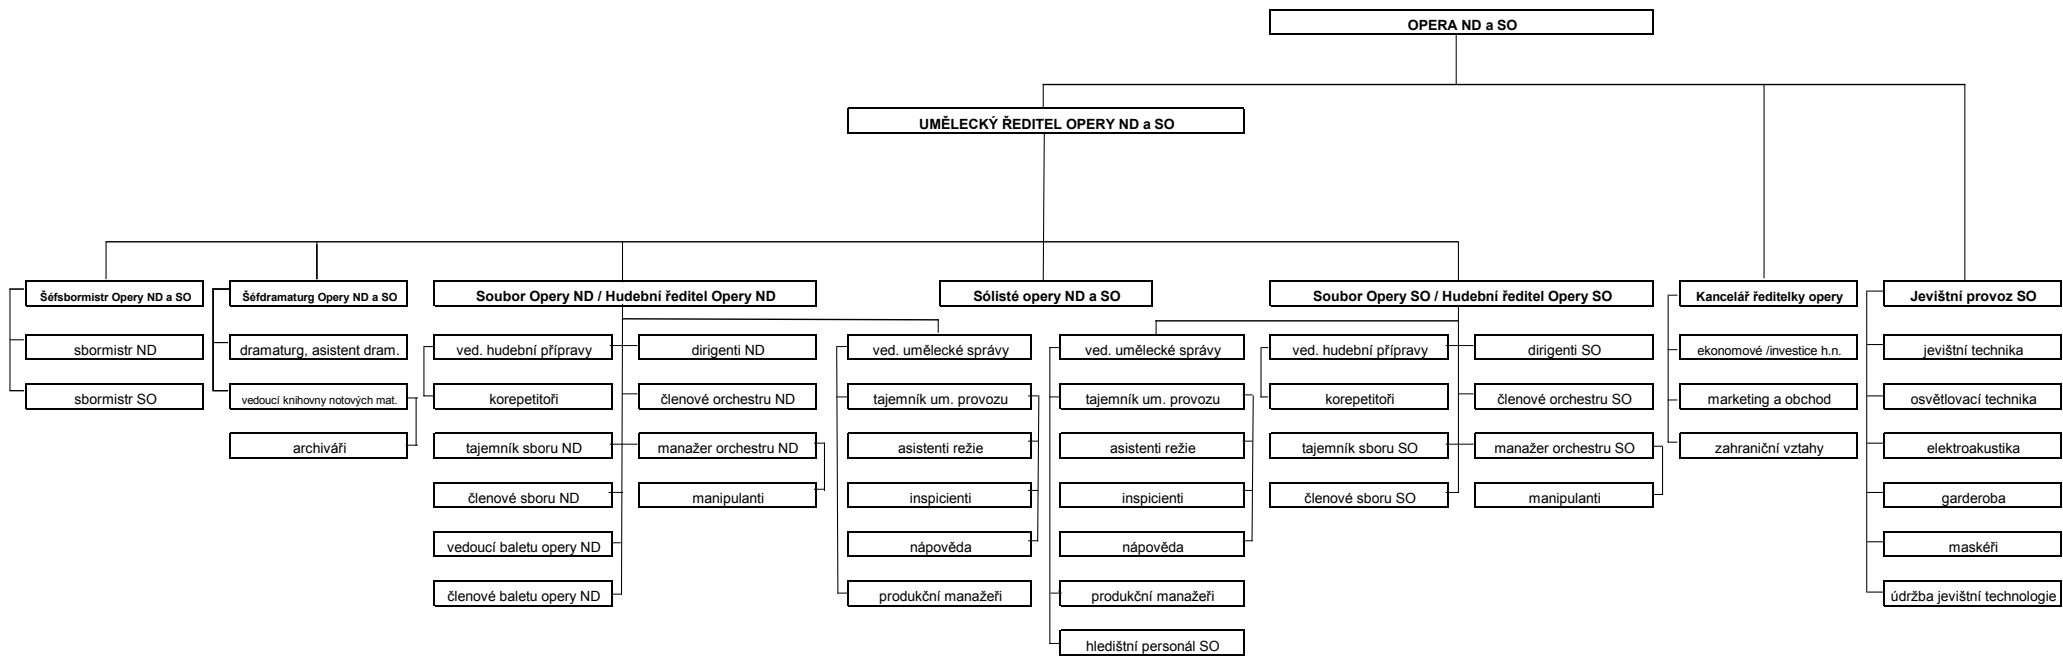

Příloha č. 1 - Organizační schéma ND

Organizační schéma Sekce ředitele ND

Organizační schéma Uměleckého souboru Činohry Národního divadla

Organizační schéma Uměleckého souboru Baletu Národního divadla

Organizační schéma Správní sekce

Organizační schéma Technicko - provozní správy

Organizační schéma Sekce výroby

Organizační schéma Sekce kancelář ředitele