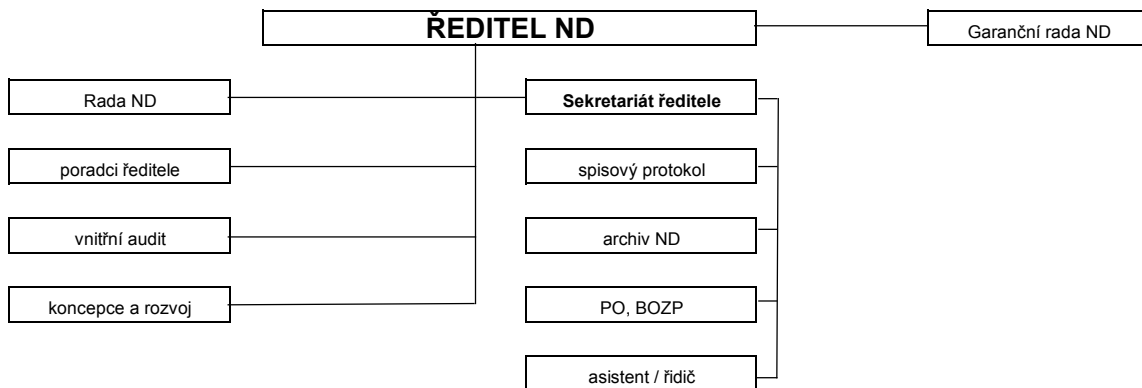

Příloha č. 1 - Organizační schéma ND

Organizační schéma Sekce ředitele ND

Organizační schéma Uměleckého souboru Činohry Národního divadla

Organizační schéma Uměleckého souboru Baletu Národního divadla

Organizační schéma Správní sekce

Organizační schéma Technicko - provozní správy

Organizační schéma Sekce výroby

Organizační schéma Sekce kancelář ředitele