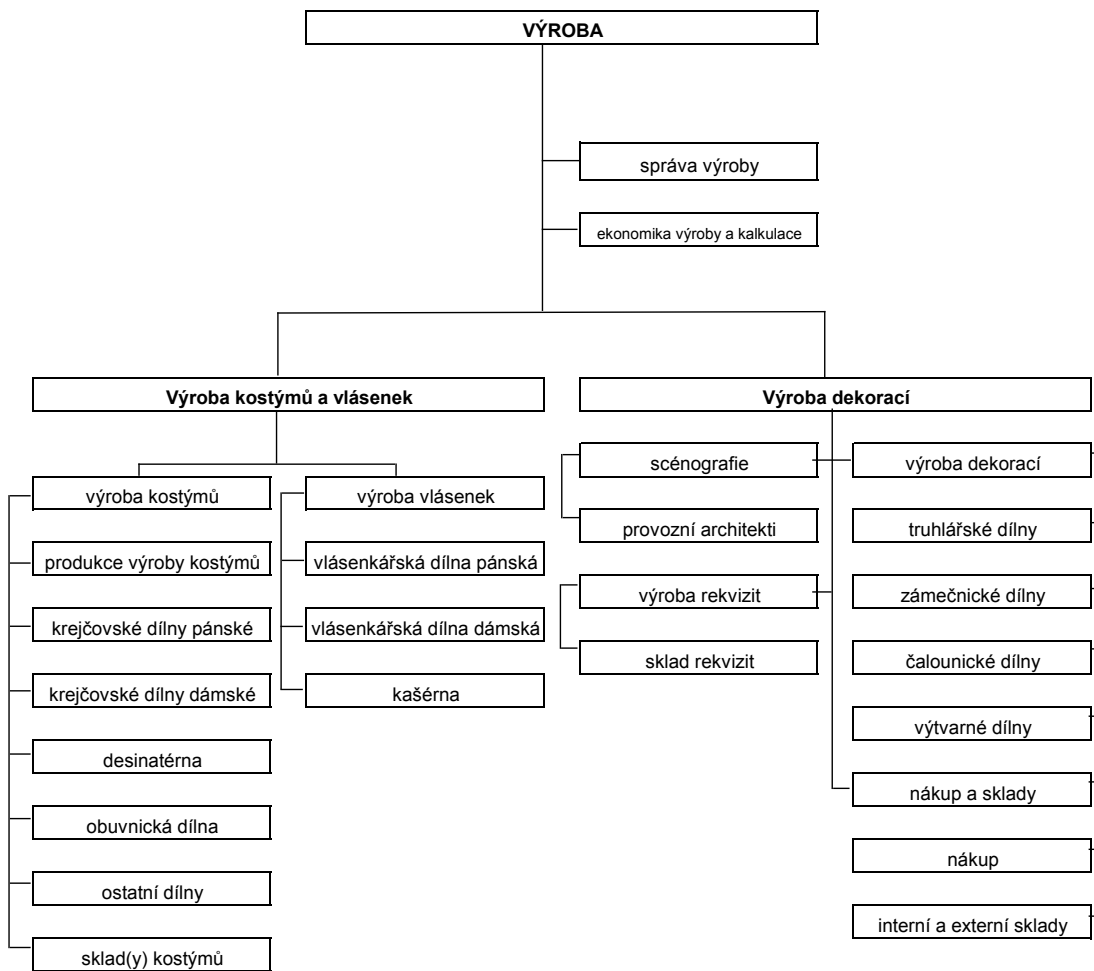

Příloha č. 1 - Organizační schéma ND

Organizační schéma Sekce ředitele ND

Organizační schéma Uměleckého souboru Činohry Národního divadla

Organizační schéma Uměleckého souboru Baletu Národního divadla

Organizační schéma Správní sekce

Organizační schéma Technicko - provozní správy

Organizační schéma Sekce výroby

Organizační schéma Sekce kancelář ředitele