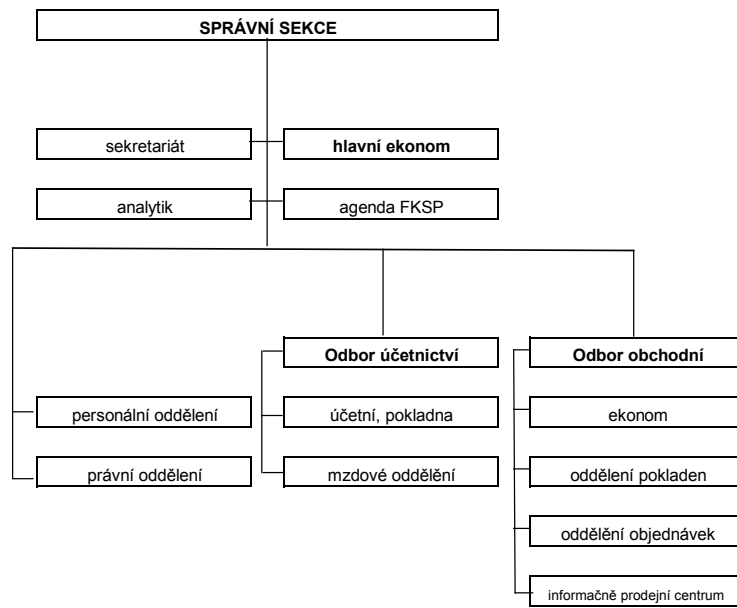

Příloha č. 1 - Organizační schéma ND

Organizační schéma Sekce ředitele ND

Organizační schéma Uměleckého souboru Činohry Národního divadla

Organizační schéma Uměleckého souboru Baletu Národního divadla

Organizační schéma Správní sekce

Organizační schéma Technicko - provozní správy

Organizační schéma Sekce výroby

Organizační schéma Sekce kancelář ředitele