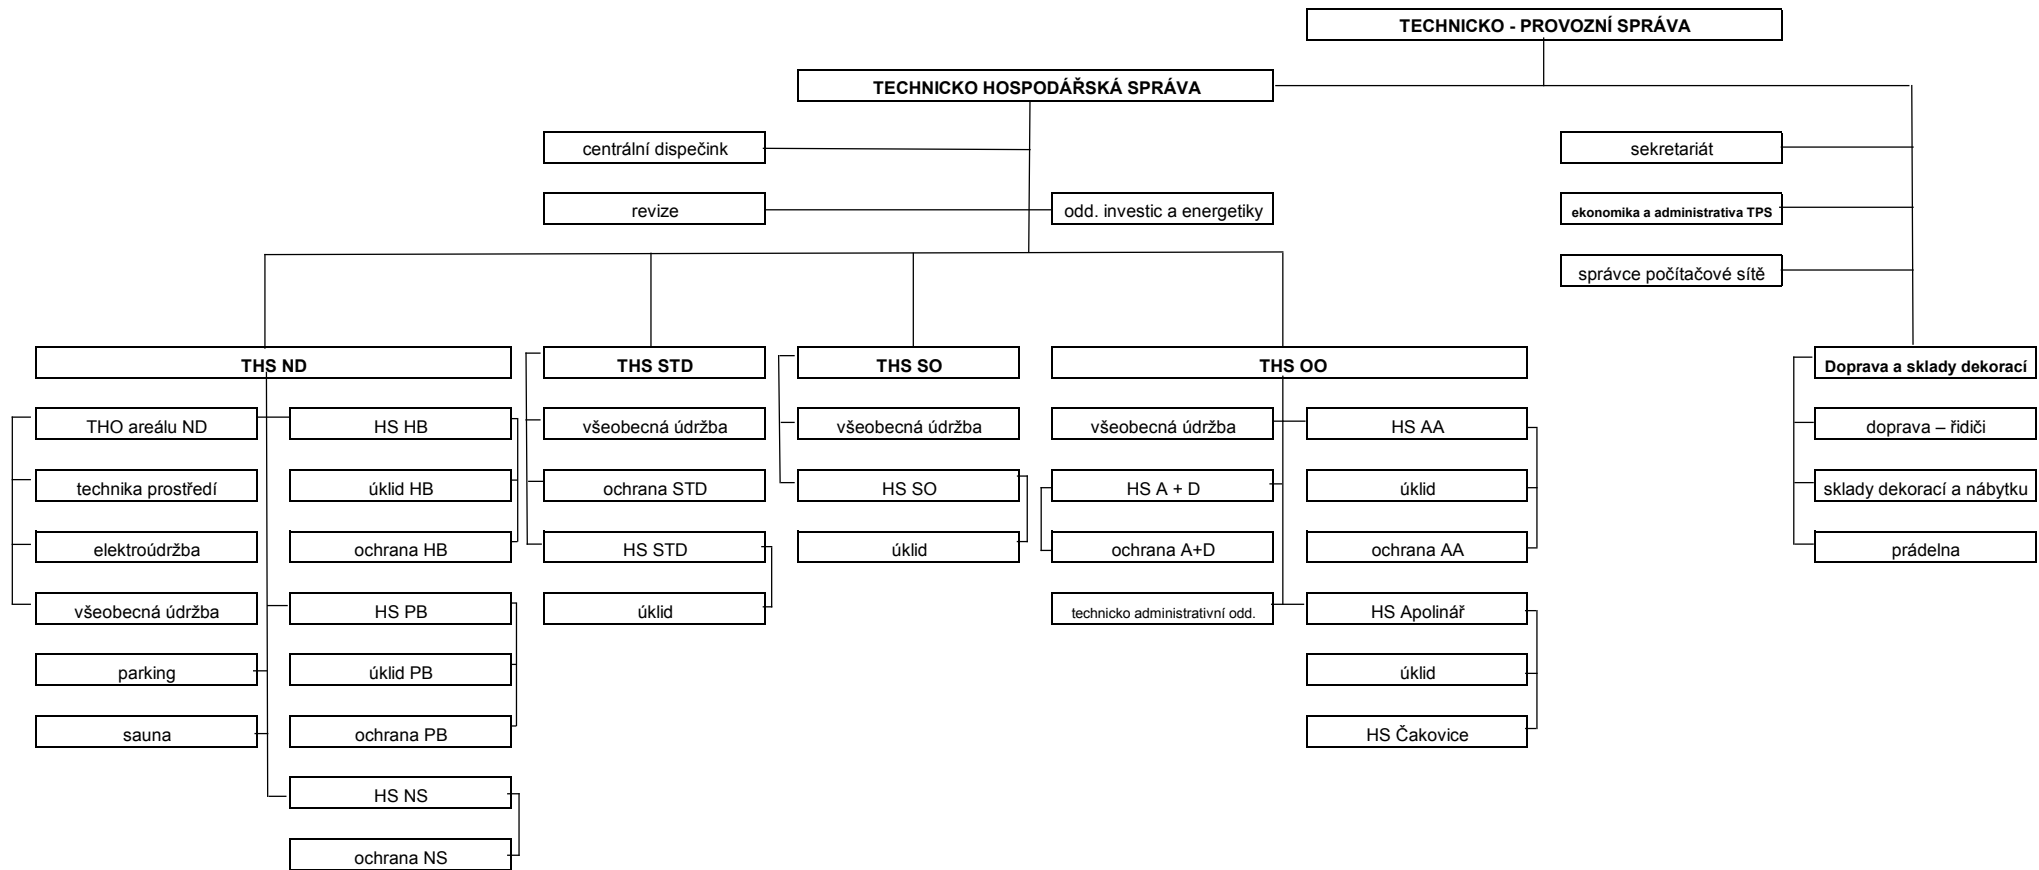

Příloha č. 1 - Organizační schéma ND

Organizační schéma Sekce ředitele ND

Organizační schéma Uměleckého souboru Činohry Národního divadla

Organizační schéma Uměleckého souboru Baletu Národního divadla

Organizační schéma Správní sekce

Organizační schéma Technicko - provozní správy

Organizační schéma Sekce výroby

Organizační schéma Sekce kancelář ředitele