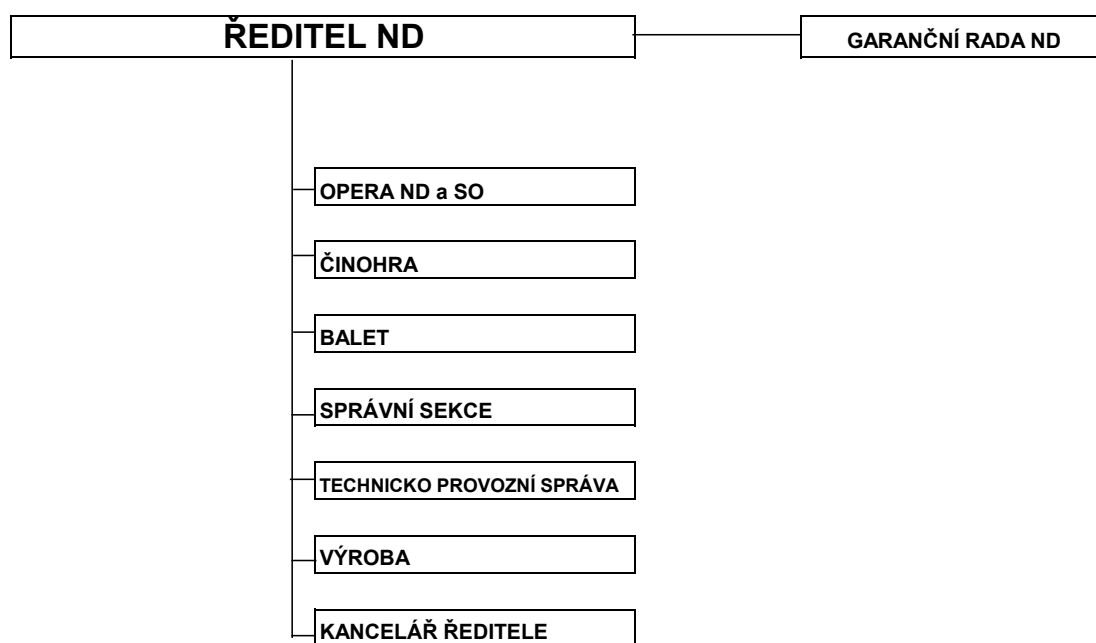

Příloha č. 1 - Organizační schéma ND

Organizační schéma Sekce ředitele ND

Organizační schéma Uměleckého souboru Činohry Národního divadla

Organizační schéma Uměleckého souboru Baletu Národního divadla

Organizační schéma Správní sekce

Organizační schéma Technicko - provozní správy

Organizační schéma Sekce výroby

Organizační schéma Sekce kancelář ředitele