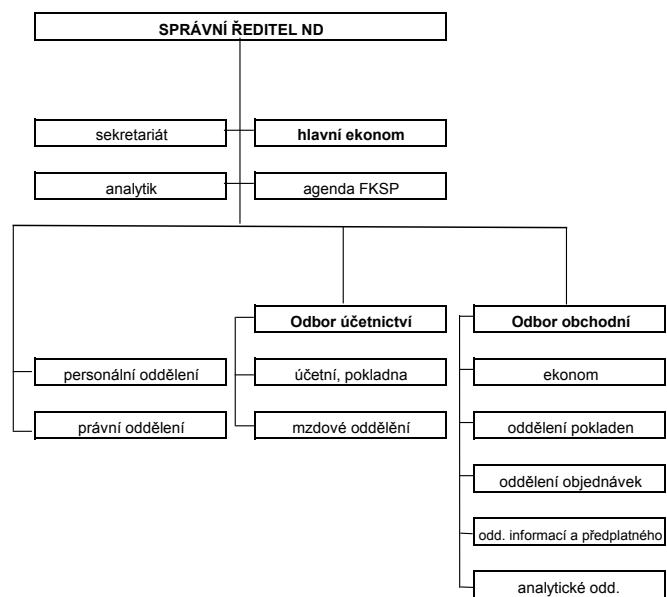

Organizační schéma Národního divadla

Příloha č. 1 k Příkazu ředitele č.009/19

Organizační schéma Sekce ředitele ND

Organizační schéma Uměleckého souboru Opery ND a SO

Organizační schéma Uměleckého souboru Činohry Národního divadla

Organizační schéma Uměleckého souboru Baletu Národního divadla

Organizační schéma Správní sekce

Organizační schéma Sekce výroby

Organizační schéma Sekce kancelář ředitele

Organizační schéma Technicko - provozní správy