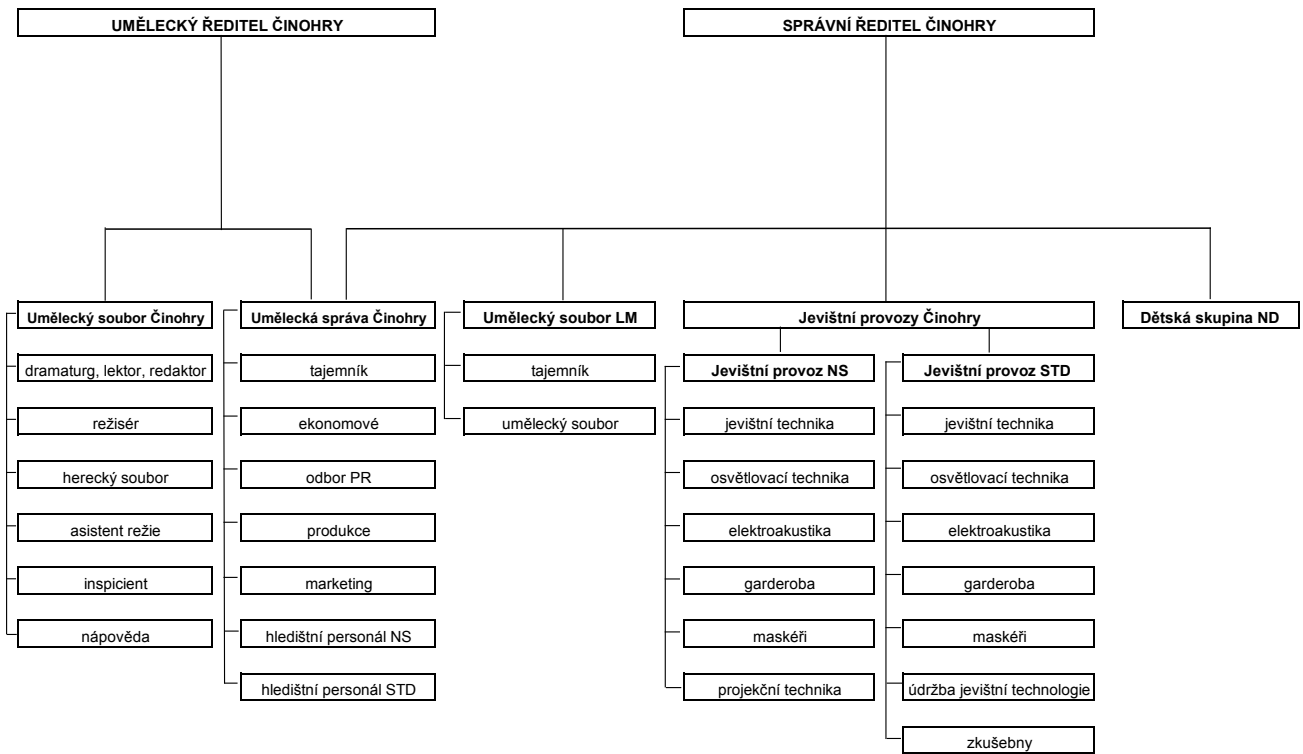

Organizační schéma Národního divadla

Příloha č. 1 k Příkazu ředitele č.009/19

Organizační schéma Sekce ředitele ND

Organizační schéma Uměleckého souboru Opery ND a SO

Organizační schéma Uměleckého souboru Činohry Národního divadla

Organizační schéma Uměleckého souboru Baletu Národního divadla

Organizační schéma Správní sekce

Organizační schéma Sekce výroby

Organizační schéma Sekce kancelář ředitele

Organizační schéma Technicko - provozní správy