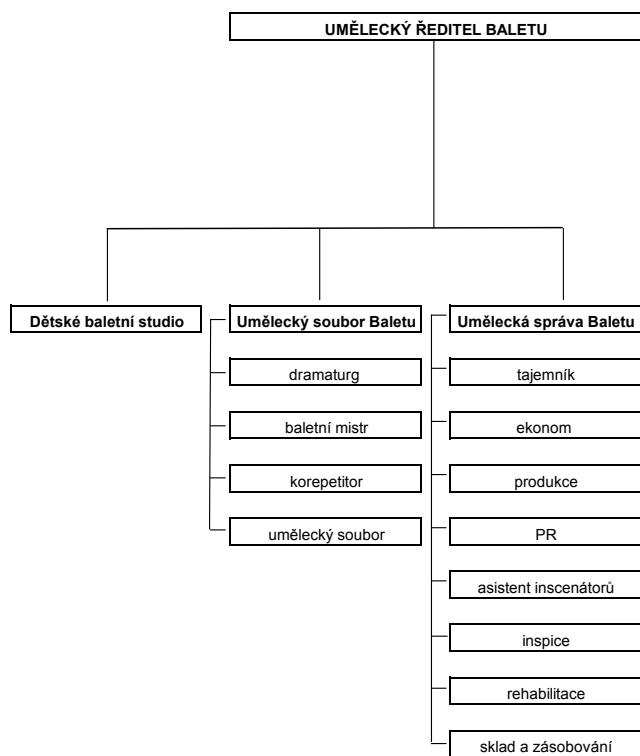

Organizační schéma Národního divadla

Příloha č. 1 k Příkazu ředitele č.009/19

Organizační schéma Sekce ředitele ND

Organizační schéma Uměleckého souboru Opery ND a SO

Organizační schéma Uměleckého souboru Činohry Národního divadla

Organizační schéma Uměleckého souboru Baletu Národního divadla

Organizační schéma Správní sekce

Organizační schéma Sekce výroby

Organizační schéma Sekce kancelář ředitele

Organizační schéma Technicko - provozní správy