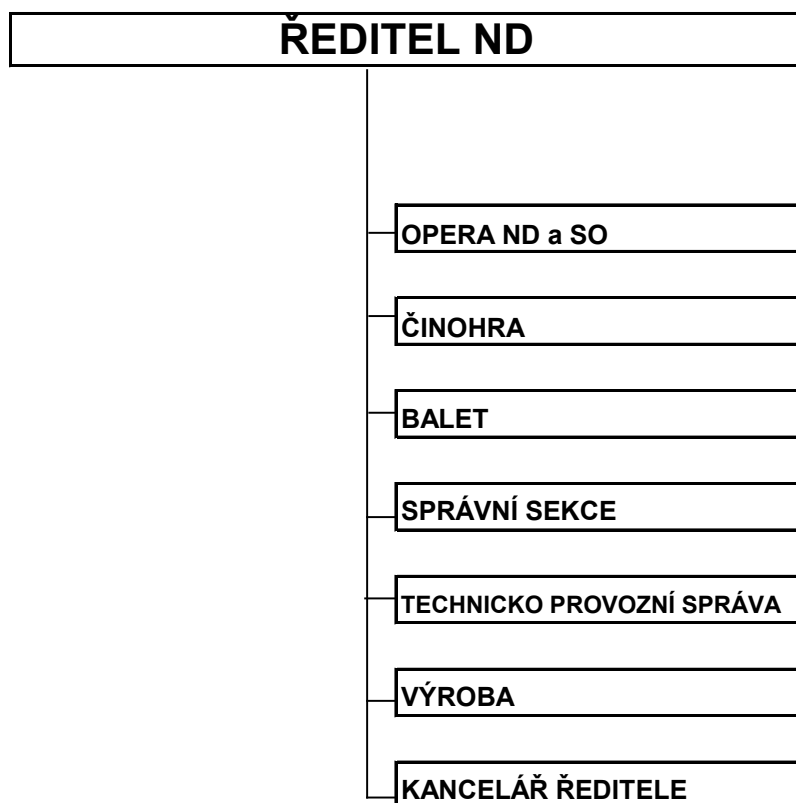

Organizační schéma Národního divadla

Příloha č. 1 k Příkazu ředitele č.009/19

Organizační schéma Sekce ředitele ND

Organizační schéma Uměleckého souboru Opery ND a SO

Organizační schéma Uměleckého souboru Činohry Národního divadla

Organizační schéma Uměleckého souboru Baletu Národního divadla

Organizační schéma Správní sekce

Organizační schéma Sekce výroby

Organizační schéma Sekce kancelář ředitele

Organizační schéma Technicko - provozní správy