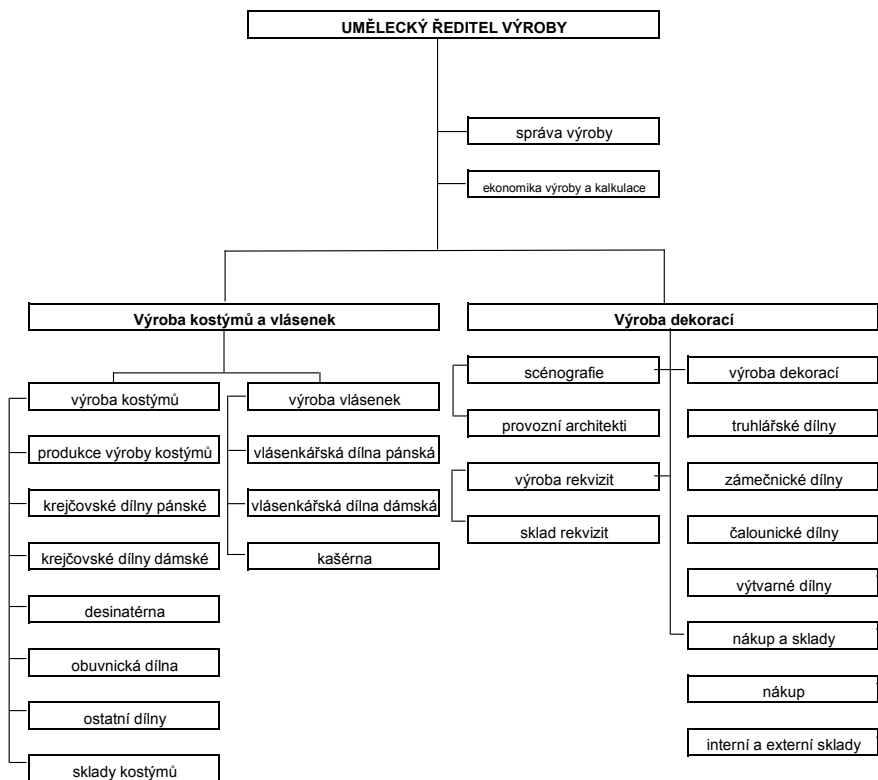

Organizační schéma Národního divadla

Příloha č. 1 k Příkazu ředitele č.009/19

Organizační schéma Sekce ředitele ND

Organizační schéma Uměleckého souboru Opery ND a SO

Organizační schéma Uměleckého souboru Činohry Národního divadla

Organizační schéma Uměleckého souboru Baletu Národního divadla

Organizační schéma Správní sekce

Organizační schéma Sekce výroby

Organizační schéma Sekce kancelář ředitele

Organizační schéma Technicko - provozní správy