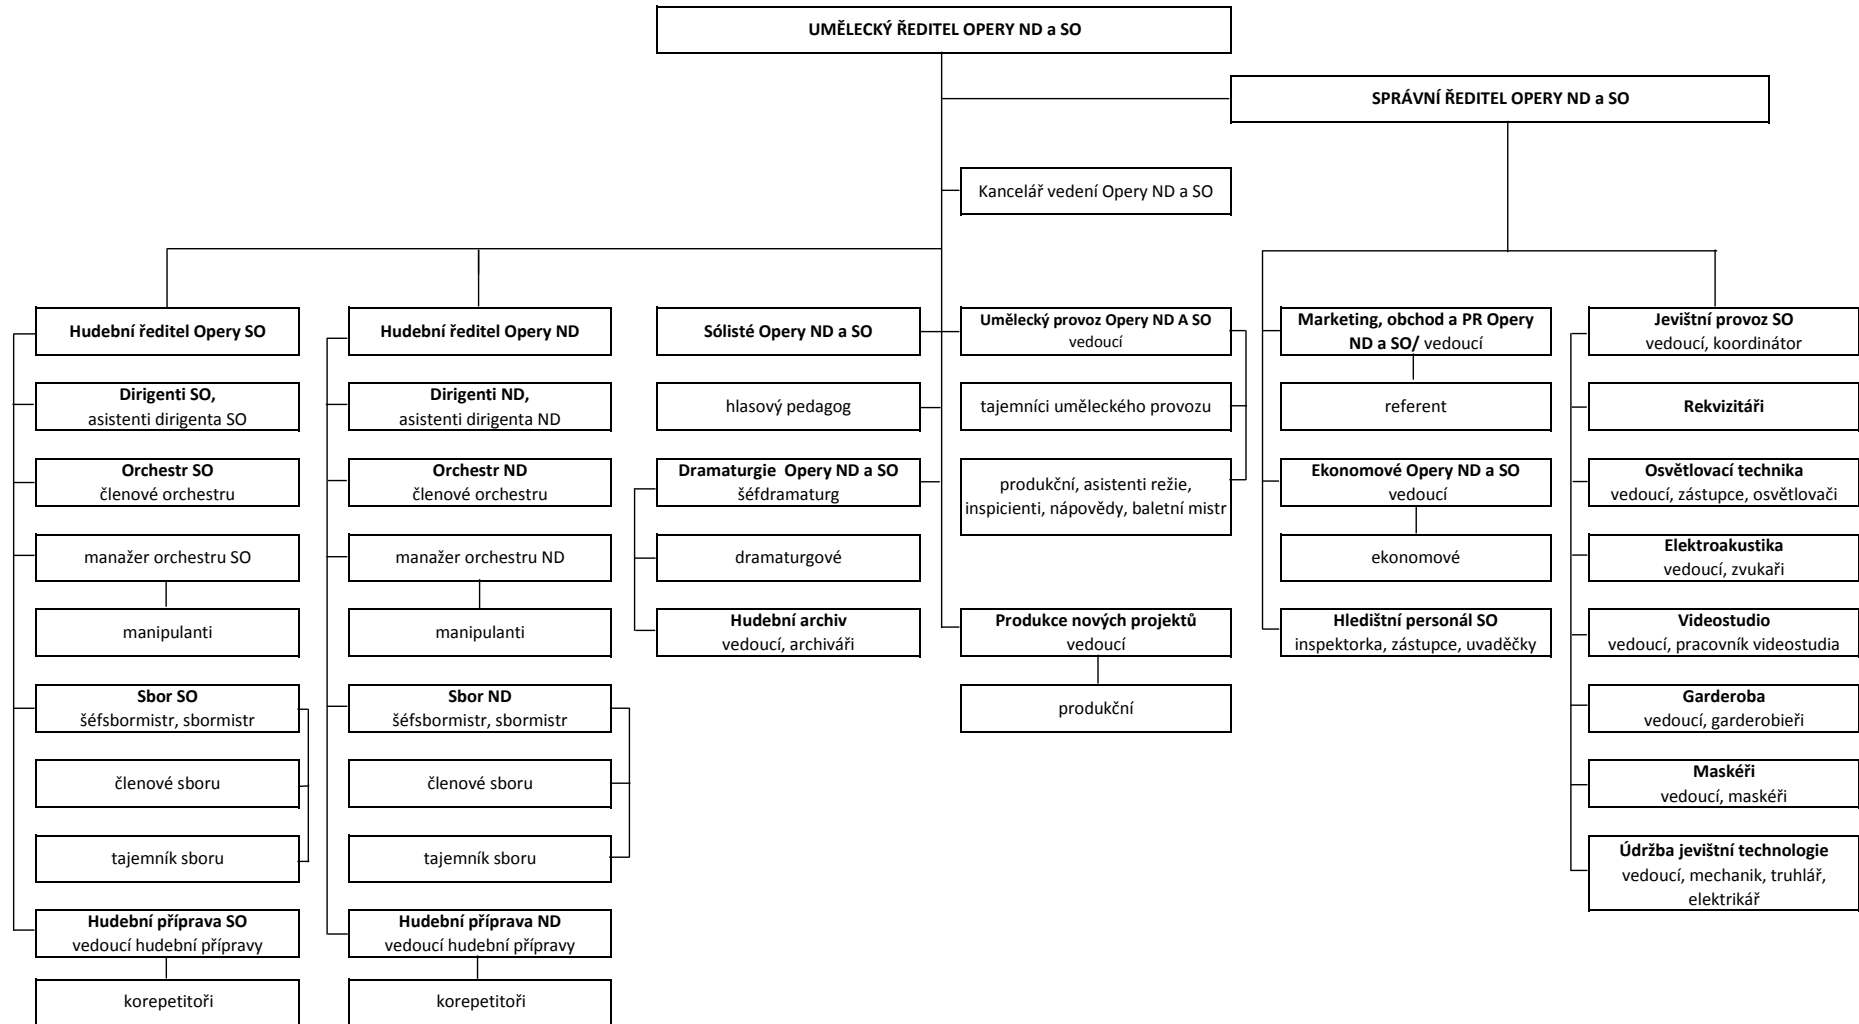

Organizační schéma Národního divadla

Příloha č. 1 k Příkazu ředitele č.009/19

Organizační schéma Sekce ředitele ND

Organizační schéma Uměleckého souboru Opery ND a SO

Organizační schéma Uměleckého souboru Činohry Národního divadla

Organizační schéma Uměleckého souboru Baletu Národního divadla

Organizační schéma Správní sekce

Organizační schéma Sekce výroby

Organizační schéma Sekce kancelář ředitele

Organizační schéma Technicko - provozní správy