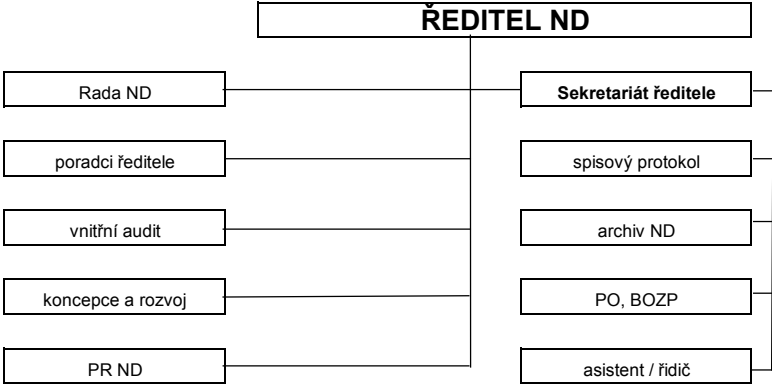

Organizační schéma Národního divadla

Příloha č. 1 k Příkazu ředitele č.009/19

Organizační schéma Sekce ředitele ND

Organizační schéma Uměleckého souboru Opery ND a SO

Organizační schéma Uměleckého souboru Činohry Národního divadla

Organizační schéma Uměleckého souboru Baletu Národního divadla

Organizační schéma Správní sekce

Organizační schéma Sekce výroby

Organizační schéma Sekce kancelář ředitele

Organizační schéma Technicko - provozní správy