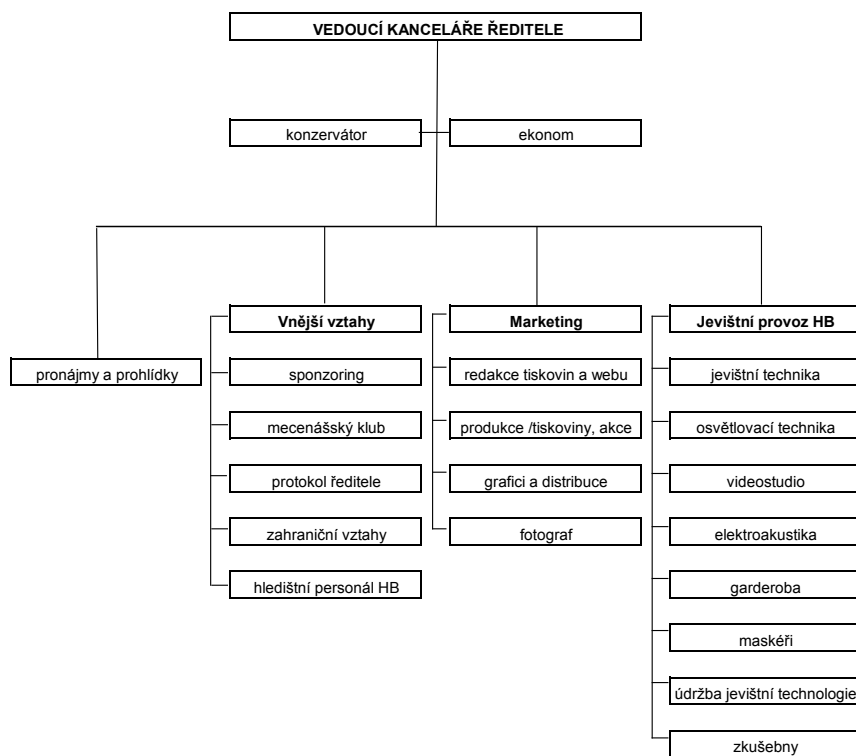

Organizační schéma Národního divadla

Příloha č. 1 k Příkazu ředitele č.009/19

Organizační schéma Sekce ředitele ND

Organizační schéma Uměleckého souboru Opery ND a SO

Organizační schéma Uměleckého souboru Činohry Národního divadla

Organizační schéma Uměleckého souboru Baletu Národního divadla

Organizační schéma Správní sekce

Organizační schéma Sekce výroby

Organizační schéma Sekce kancelář ředitele

Organizační schéma Technicko - provozní správy