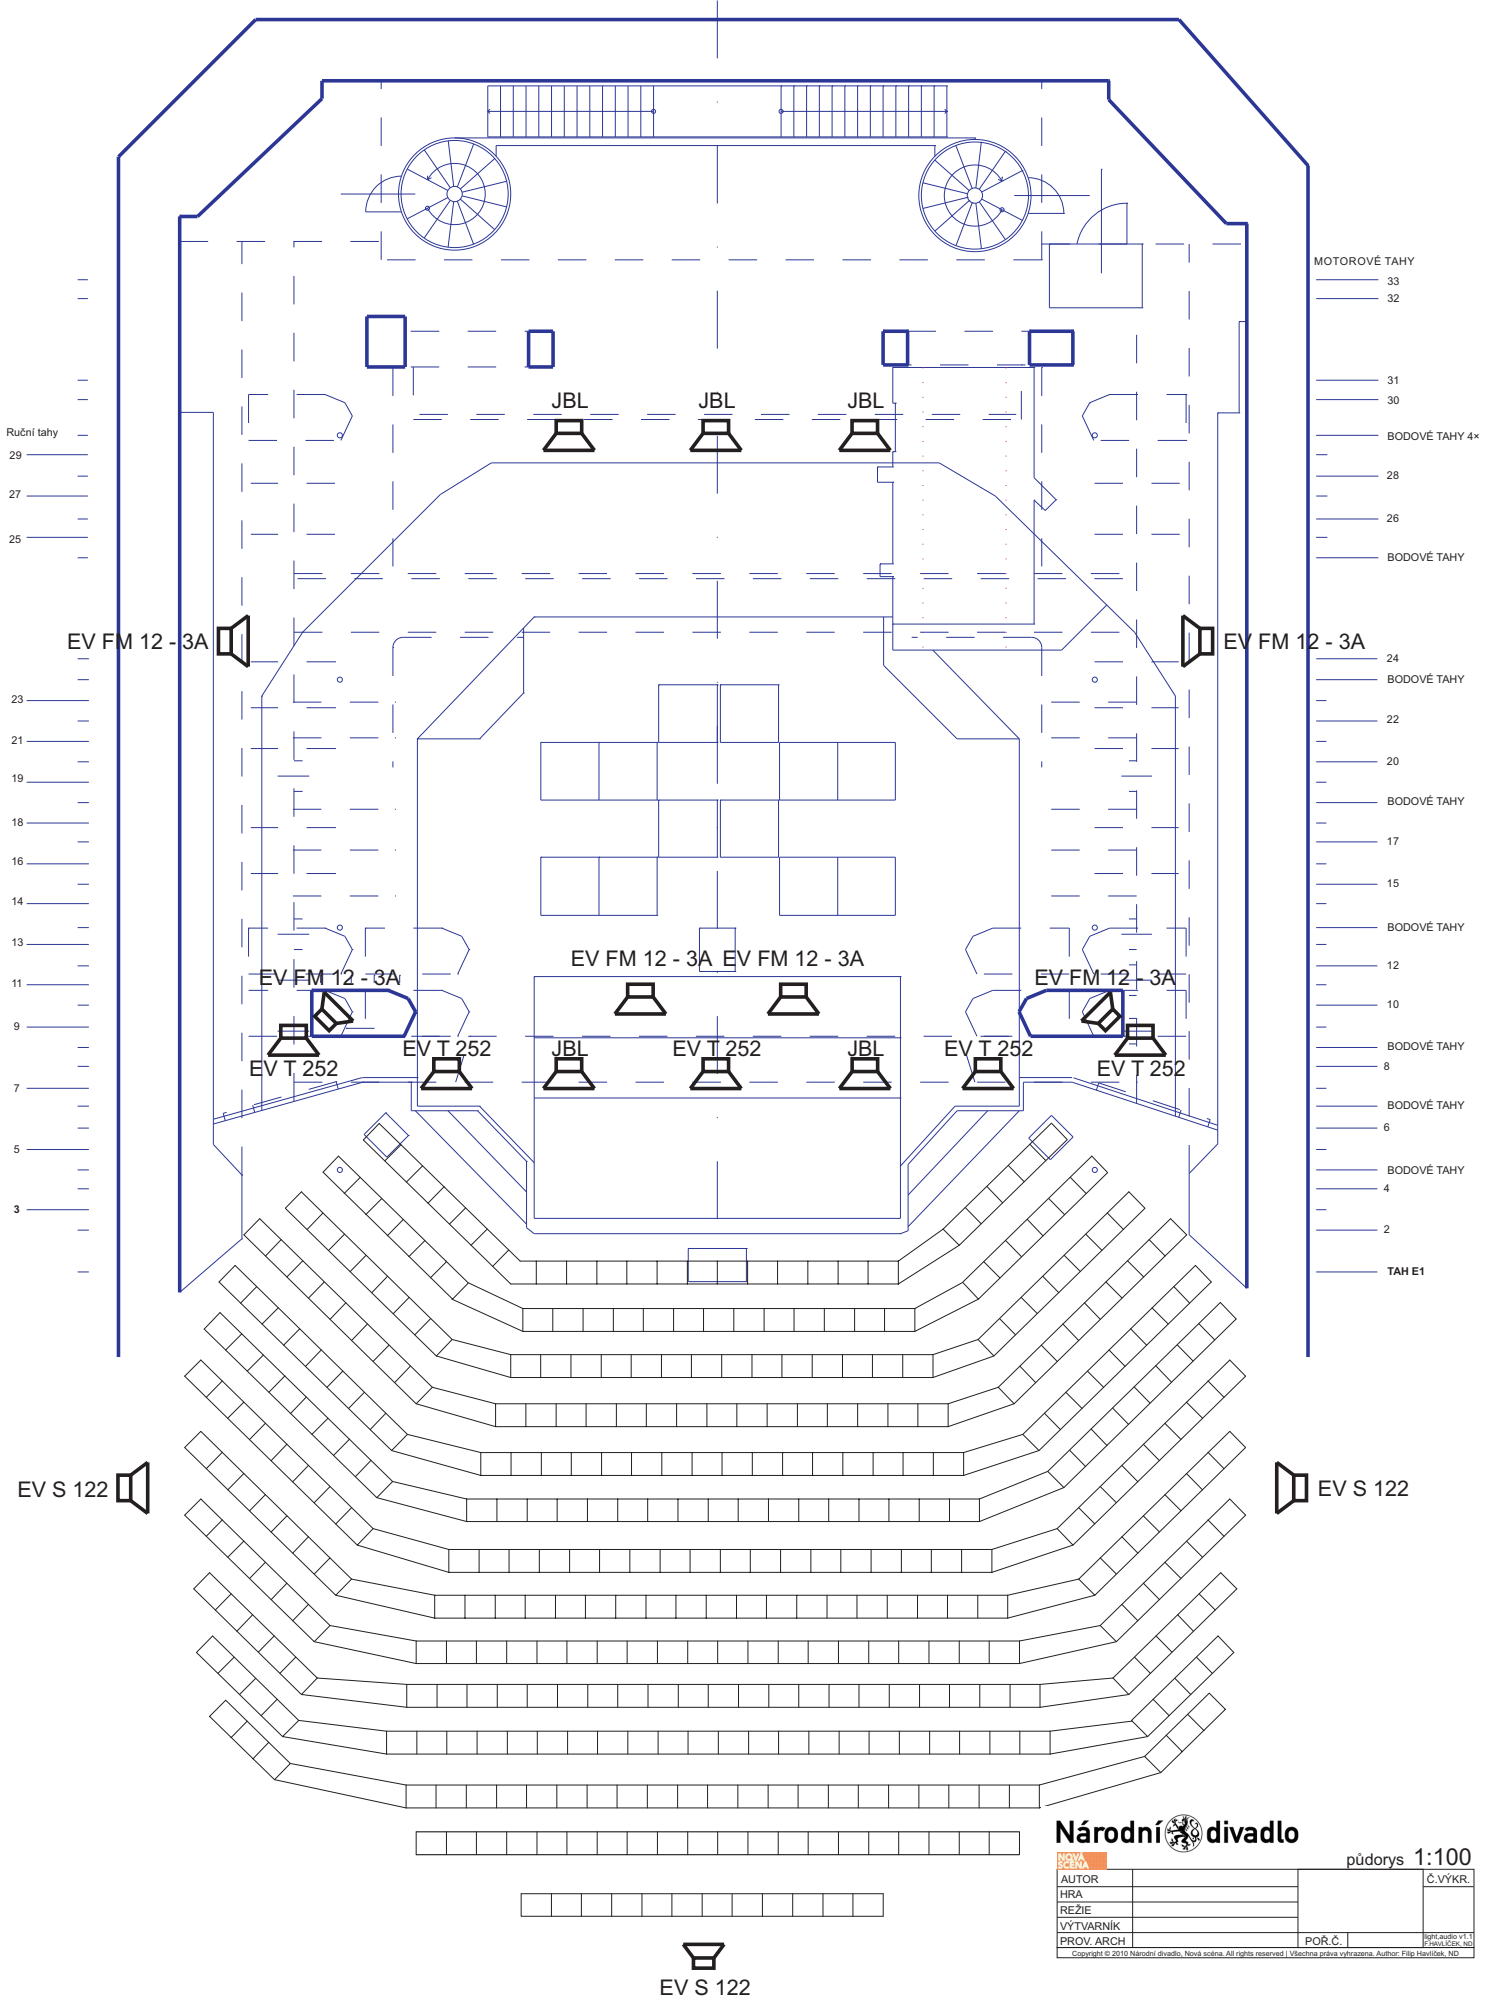

Nástrojové

2x Sennheiser e606
1x Sennheiser e608

Drum set:

1x Sennheiser e602-II
2x Sennheiser e614
4x Sennheiser e604

Dynamické:

2x mikrofon SHURE BG 1.1
4x mikrofon SHURE SM58

Národní divadlo

půdorys 1:100